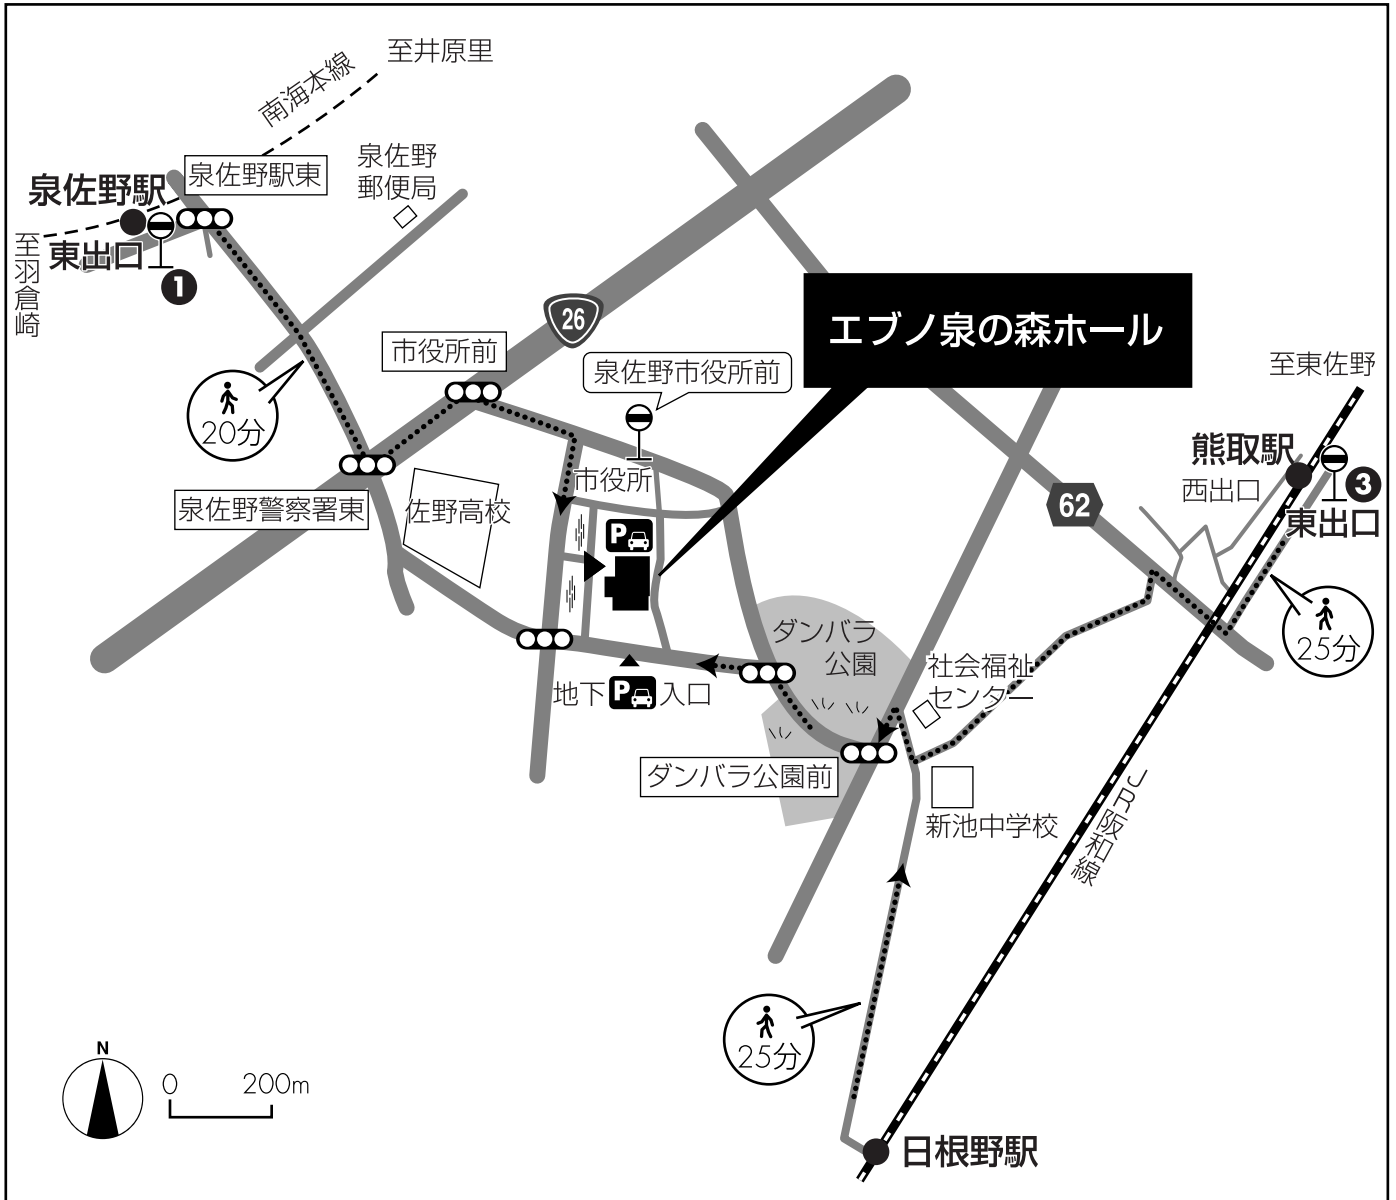

研修会場

エブノ泉の森ホール 2階 レセプションホール

大阪府泉佐野市市場東1丁目2番1号

ACCESS